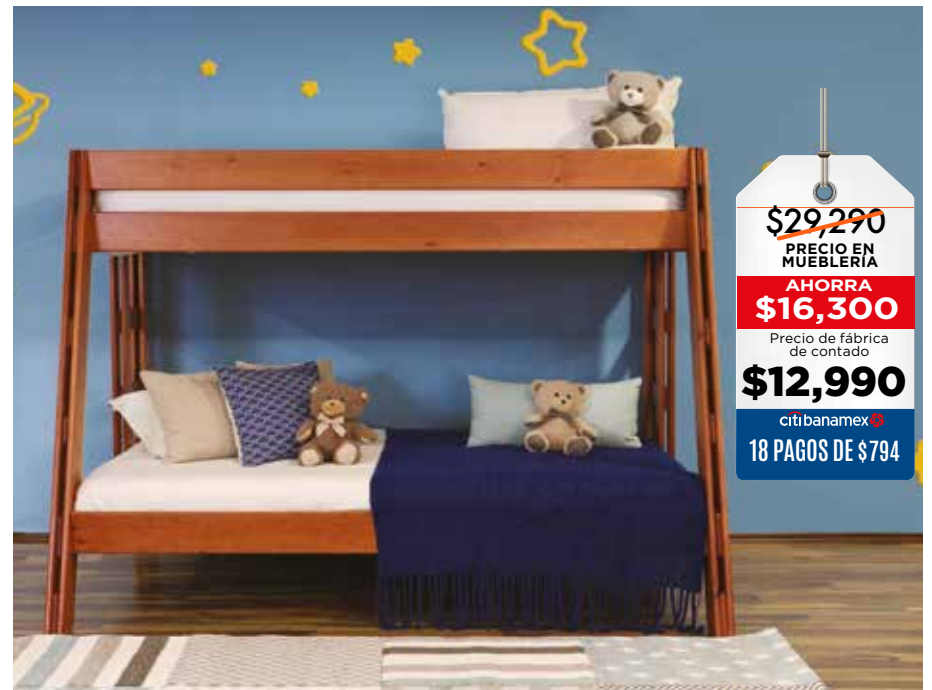

RECÁMARA FAMILY

Litera individual / matrimonial color Nogal de madera maciza.