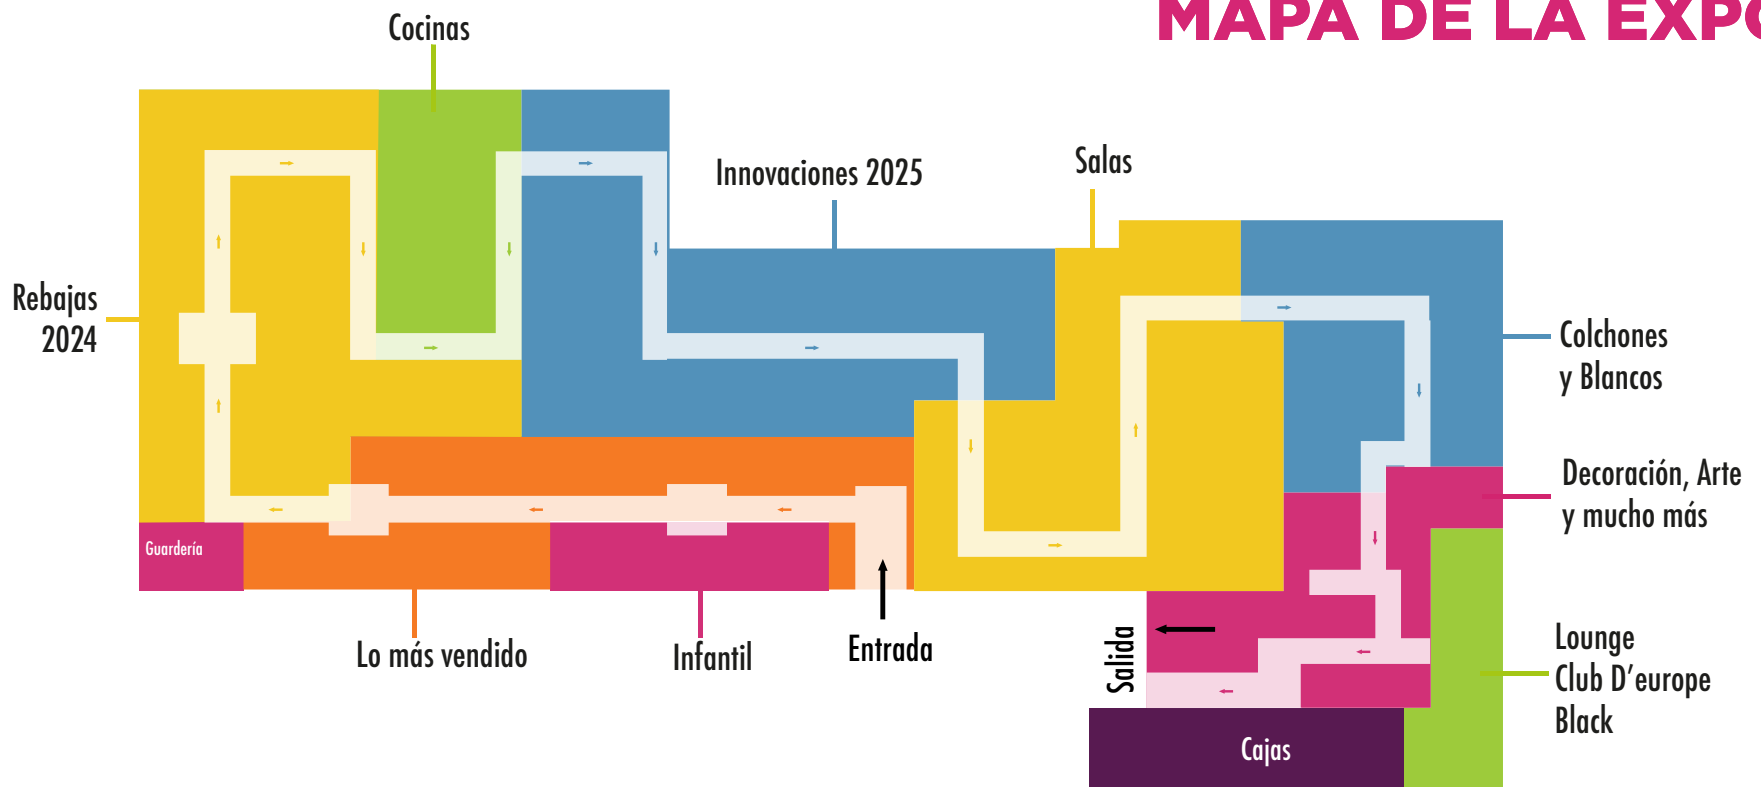

ENCUENTRA TODO EN UN SOLO LUGAR

En la compra de tus muebles te otorgamos un **DOBLE** descuento adicional del 40% más 10% en productos y accesorios de decoración Home.

MAPA DE LA EXPO

¡GRAN INAGURACIÓN!

Miércoles 11 de Septiembre.